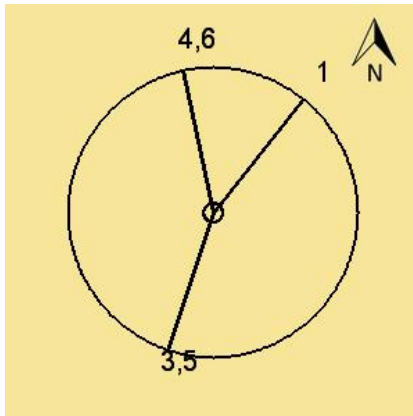

Montageskizze: