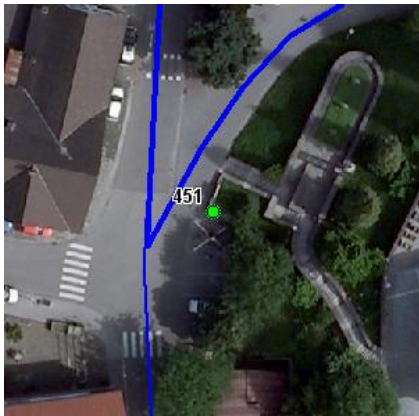

Montage

Lageskizze: