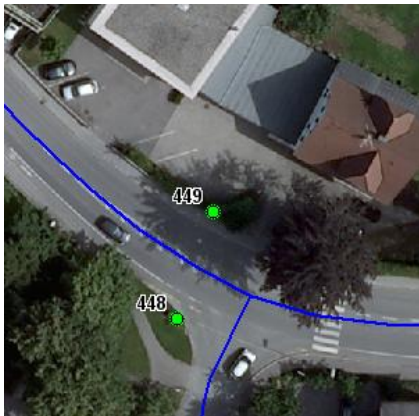

Montage

Lageskizze:

Montageskizze: