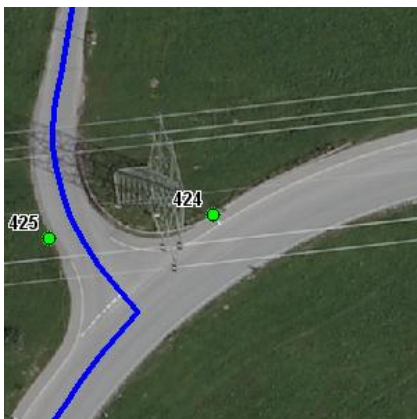

Standort

Nummer:	95.424.R	X Koordinate:	-44439.4
Gemeinde:	Wolfurt	Y Koordinate:	258147.6
Zuständigkeit:	Wolfurt	Grundstücksnummer:	91123-3420/2

Steher

Befestigung:	Bestehender Steher
Montagehöhe:	250
Steher DN:	Nicht Definiert
Steher L:	Nicht Definiert
Anmerkung zur Montage:	

Tafeln

Tafel 1

Größe: 400x200 Montageart: Fahne (zweiseitig)

Tafelnummer:	95.424.R1	Routen Picto 1:	2 - Dörfer Städte Route
Richtungspfeil:	Links	Routen Picto 2:	Nicht Definiert

Anmerkung:

Montage

Lageskizze: