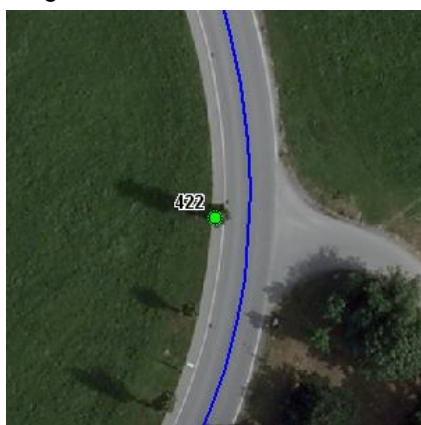

Standort

Nummer:	95.422.R	X Koordinate:	-44374.6
Gemeinde:	Wolfurt	Y Koordinate:	257795.2
Zuständigkeit:	Land	Grundstücksnummer:	91123-3420/2

Steher

Befestigung:	Neuer Steher
Montagehöhe:	250
Steher DN:	60mm
Steher L:	400cm
Anmerkung zur Montage:	

Tafeln

Tafel 1

Größe: 200x400 Montageart: Fahne (zweiseitig)

Tafelnummer:	95.422.R1	Routen Pikto 1:	2 - Dörfer Städte Route
Richtungspfeil:	Gerade	Routen Pikto 2:	Nicht Definiert

Anmerkung:

Tafel 3

Größe: 400x200 Montageart: Fahne (einseitig)

Tafelnummer:	95.422.R3	Routen Pikto 1:	2 - Dörfer Städte Route
Richtungspfeil:	Links	Routen Pikto 2:	Nicht Definiert

Anmerkung:

Tafel 4

Größe: 400x200 Montageart: Fahne (einseitig)

Tafelnummer:	95.422.R4
Richtungspfeil:	Rechts

Routen Pikto 1:	2 - Dörfer Städte Route
Routen Pikto 2:	Nicht Definiert

Anmerkung:

Montage

Lageskizze:

Montageskizze:

Tafelanordnung:

Befestigungsmaterial

Material	Stk.
HKU-Lasche	1
NOVAL I. SB	2