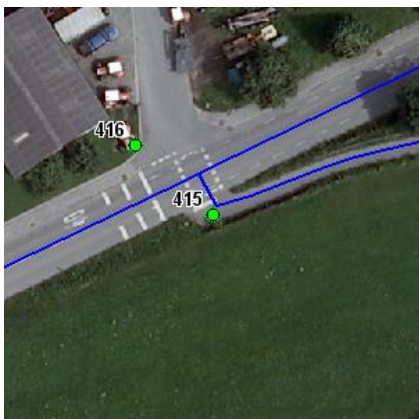

Standort

Nummer:	95.415.R	X Koordinate:	-44099.5
Gemeinde:	Wolfurt	Y Koordinate:	257320.7
Zuständigkeit:	Wolfurt	Grundstücksnummer:	91123-3267/2

Steher

Befestigung:	Neuer Steher
Montagehöhe:	250
Steher DN:	60mm
Steher L:	350cm
Anmerkung zur Montage:	

Tafeln

Tafel 1

Größe: 400x200 Montageart: Fahne (einseitig)

Tafelnummer:	95.415.R1	Routen Pikto 1:	2 - Dörfer Städte Route
Richtungspfeil:	Links	Routen Pikto 2:	Nicht Definiert

Anmerkung:

Montage

Lageskizze: