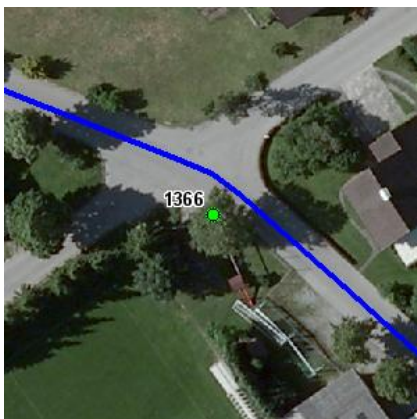

Standort

Nummer:	87.1366.R	X Koordinate:	-42817.8
Gemeinde:	Thüringen	Y Koordinate:	228672.4
Zuständigkeit:	Thüringen	Grundstücksnummer:	90018-1779

Steher

Befestigung:	Bestehender Steher
Montagehöhe:	150
Steher DN:	60mm
Steher L:	Nicht Definiert
Anmerkung zur Montage:	unter "Parkplatz 100m"

Tafeln

Tafel 1

Größe: 200x400 Montageart: Fahne (zweiseitig)

Tafelnummer:	87.1366.R1	Routen Pikto 1:	2 - Dörfer Städte Route
Richtungspfeil:	Gerade	Routen Pikto 2:	Nicht Definiert

Anmerkung:

Montage

Lageskizze:

Montageskizze:

Tafelanordnung: