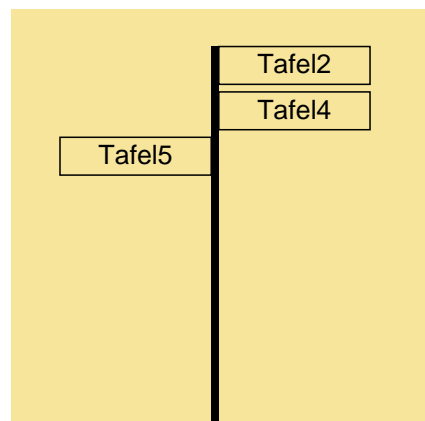

Anmerkung:

Tafel 4

Größe: 900x200 Montageart: Fahne (zweiseitig)

Tafelnummer:	87.1361.R4	Routen Pikto 1:	Nicht Definiert
Richtungspfeil:	Rechts	Routen Pikto 2:	Nicht Definiert
Fernziel Text:	Nicht Definiert	Nahziel Text:	Thüringen
Fernziel Km:		Nahziel Km:	0,3
Fernziel Pikto 1 :	Nicht Definiert	Nahziel Pikto 1 :	Ortszentrum
Fernziel Pikto 2:	Nicht Definiert	Nahziel Pikto 2:	Nicht Definiert

Anmerkung:

Tafel 5

Größe: 900x200 Montageart: Fahne (zweiseitig)

Tafelnummer:	87.1361.R5
Richtungspfeil:	Links
Fernziel Text:	Feldkirch
Fernziel Km:	18
Fernziel Pikto 1 :	Nicht Definiert
Fernziel Pikto 2:	Nicht Definiert

Routen Pikto 1:	2 - Dörfer Städte Route
Routen Pikto 2:	Nicht Definiert
Nahziel Text:	Bludesch
Nahziel Km:	2,2
Nahziel Pikto 1 :	Nicht Definiert
Nahziel Pikto 2:	Nicht Definiert

Anmerkung:

Montage

Lageskizze:

Montageskizze:

Tafelanordnung:

Befestigungsmaterial

Material	Stk.
NOVAL I. 60	3

Montagedatum:	
Nachbestellung Datum:	
Unterschrift:	