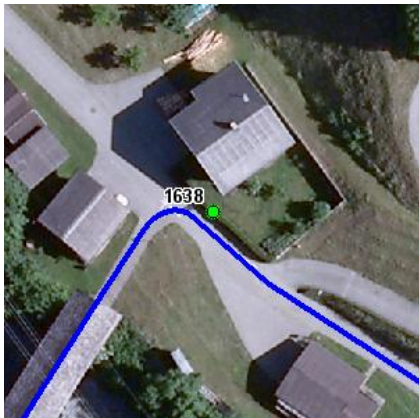

Montage

Lageskizze:

Montageskizze:

Tafelanordnung: