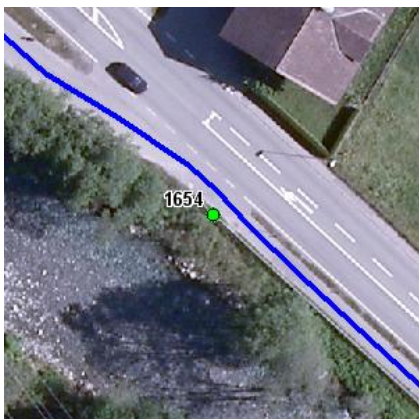

Standort

Nummer:	70.1654.R	X Koordinate:	-29329.4
Gemeinde:	St. Gallenkirch	Y Koordinate:	211035.5
Zuständigkeit:	Land	Grundstücksnummer:	90107-4684/1

Steher

Befestigung:	Bestehender Steher
Montagehöhe:	200
Steher DN:	Nicht Definiert
Steher L:	Nicht Definiert
Anmerkung zur Montage:	4-Kant-Steher, an Rückseite von "Fahrverbot Auto, Motorrad"

Tafeln

Tafel 2

Größe: 200x400 Montageart: Portal (einseitig)

Tafelnummer:	70.1654.R2	Routen Pikto 1:	1 - Ill Rhein Route
Richtungspfeil:	schräg Links	Routen Pikto 2:	Nicht Definiert

Anmerkung:

Montage

Lageskizze: