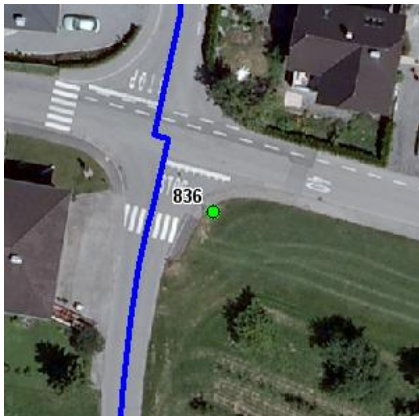

Standort

Nummer:	68.836.R	X Koordinate:	-51971
Gemeinde:	Röthis	Y Koordinate:	239998.5
Zuständigkeit:	Röthis	Grundstücksnummer:	92119-1844/1

Steher

Befestigung:	Nicht Definiert
Montagehöhe:	150
Steher DN:	Nicht Definiert
Steher L:	Nicht Definiert
Anmerkung zur Montage:	unter Wanderwegweiser, beide Radwegweiser auf gleicher Höhe (Rückseite) montieren

Tafeln

Tafel 1

Größe: 200x400 Montageart: Portal (einseitig)

Tafelnummer:	68.836.R1	Routen Pikto 1:	2 - Dörfer Städte Route
Richtungspfeil:	Gerade	Routen Pikto 2:	Nicht Definiert

Anmerkung:

Tafel 2

Größe: 200x400 Montageart: Portal (einseitig)

Tafelnummer:	68.836.R2	Routen Pikto 1:	2 - Dörfer Städte Route
Richtungspfeil:	Gerade	Routen Pikto 2:	Nicht Definiert

Anmerkung:

Montage

Lageskizze:

Montageskizze:

Tafelanordnung:

Befestigungsmaterial

Material	Stk.
AMB III	2