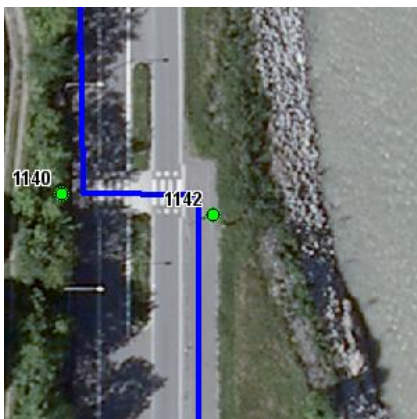

Standort

Nummer:	65.1142.R	X Koordinate:	-33556.3
Gemeinde:	Reuthe	Y Koordinate:	248866.7
Zuständigkeit:	Land	Grundstücksnummer:	91014-1704

Steher

Befestigung:	Neuer Steher
Montagehöhe:	250
Steher DN:	60mm
Steher L:	350cm
Anmerkung zur Montage:	

Tafeln

Tafel 1

Größe: 400x200 Montageart: Fahne (einseitig)

Tafelnummer:	65.1142.R1	Routen Pikto 1:	3 - Bregenerwald Route
Richtungspfeil:	Links	Routen Pikto 2:	Nicht Definiert

Anmerkung:

Montage

Lageskizze: