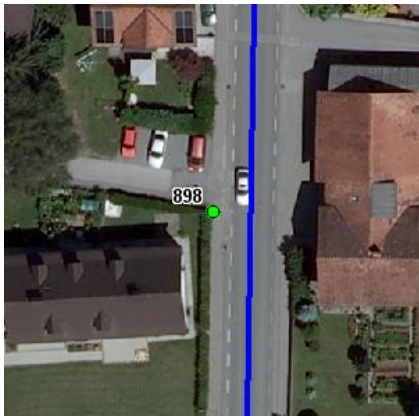

Standort

Nummer:	64.898.R	X Koordinate:	-52066.6
Gemeinde:	Rankweil	Y Koordinate:	237671.4
Zuständigkeit:	Rankweil	Grundstücksnummer:	92117-6468/1

Steher

Befestigung:	Bestehender Steher
Montagehöhe:	250
Steher DN:	Nicht Definiert
Steher L:	Nicht Definiert
Anmerkung zur Montage:	Beleuchtungsmast, unter Straßennamenschild (ev. hinaufrücken)

Tafeln

Tafel 1

Größe: 400x200 Montageart: Portal (einseitig)

Tafelnummer:	64.898.R1	Routen Pikto 1:	Ortszentrum
Richtungspfeil:	Gerade	Routen Pikto 2:	Nicht Definiert

Anmerkung:

Tafel 3

Größe: 400x200 Montageart: Portal (einseitig)

Tafelnummer:	64.898.R3	Routen Pikto 1:	Bahnhof
Richtungspfeil:	gebogen Rechts	Routen Pikto 2:	2 - Dörfer Städte Route

Anmerkung:

Montage

Lageskizze:

Montageskizze:

Tafelanordnung:

Befestigungsmaterial

Material	Stk.
AMB III	2