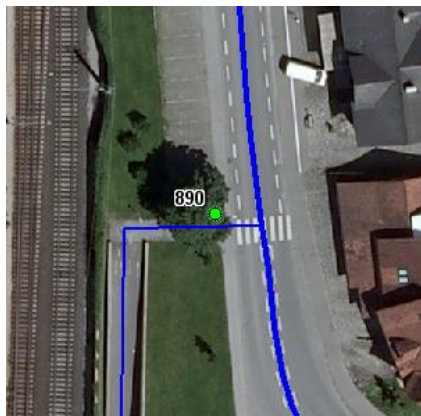

Standort

Nummer:	64.890.R	X Koordinate:	-52580.3
Gemeinde:	Rankweil	Y Koordinate:	236996.9
Zuständigkeit:	Rankweil	Grundstücksnummer:	92117-6340/1

Steher

Befestigung:	Neuer Steher
Montagehöhe:	250
Steher DN:	60mm
Steher L:	350cm
Anmerkung zur Montage:	bestehender Steher (Mülleimer) durch längeren ersetzen

Tafeln

Tafel 1

Größe: 900x200 Montageart: Fahne (zweiseitig)

Tafelnummer:	64.890.R1	Routen Pikto 1:	Nicht Definiert
Richtungspfeil:	Links	Routen Pikto 2:	Nicht Definiert
Fernziel Text:	Meiningen	Nahziel Text:	Brederis
Fernziel Km:	6,3	Nahziel Km:	2,7
Fernziel Pikto 1 :	Nicht Definiert	Nahziel Pikto 1 :	Nicht Definiert
Fernziel Pikto 2:	Nicht Definiert	Nahziel Pikto 2:	Nicht Definiert

Anmerkung:

Montage

Lageskizze: