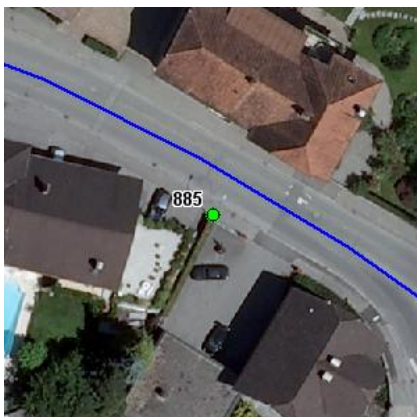

Standort

Nummer:	64.885.R	X Koordinate:	-52473.9
Gemeinde:	Rankweil	Y Koordinate:	236949
Zuständigkeit:	Rankweil	Grundstücksnummer:	92117-7720/2

Steher

Befestigung:	Bestehender Steher
Montagehöhe:	250
Steher DN:	Nicht Definiert
Steher L:	Nicht Definiert
Anmerkung zur Montage:	Beleuchtungsmast

Tafeln

Tafel 1

Größe: 200x400 Montageart: Portal (einseitig)

Tafelnummer:	64.885.R1	Routen Pikto 1:	Nicht Definiert
Richtungspfeil:	gebogen Links	Routen Pikto 2:	Nicht Definiert

Anmerkung:

Montage

Lageskizze: