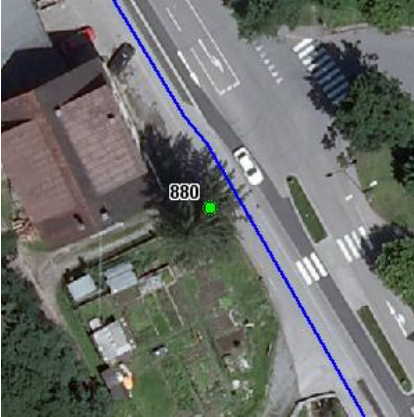

Standort

Nummer:	64.880.R	X Koordinate:	-52194
Gemeinde:	Rankweil	Y Koordinate:	236451.3
Zuständigkeit:	Rankweil	Grundstücksnummer:	92117-6349

Steher

Befestigung:	Neuer Steher
Montagehöhe:	250
Steher DN:	60mm
Steher L:	350cm
Anmerkung zur Montage:	bestehenden Steher durch längeren ersetzen, Wanderwegweiser darunter

Tafeln

Tafel 1

Größe: 400x200 Montageart: Fahne (einseitig)

Tafelnummer:	64.880.R1	Routen Pikto 1:	Nicht Definiert
Richtungspfeil:	Links	Routen Pikto 2:	Nicht Definiert

Anmerkung:

--

Tafel 2

Größe: 400x200 Montageart: Fahne (einseitig)

Tafelnummer:	64.880.R2	Routen Pikto 1:	Ortszentrum
Richtungspfeil:	Rechts	Routen Pikto 2:	Nicht Definiert

Anmerkung:

--

Montage

Lageskizze:

Montageskizze:

Tafelanordnung:

Befestigungsmaterial