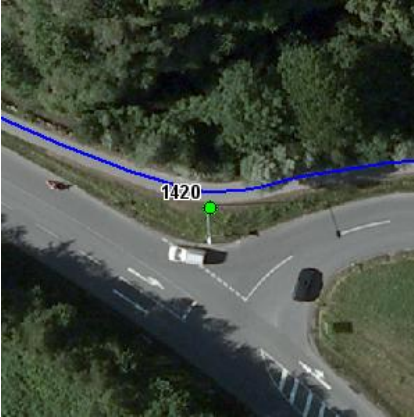

Montage

Lageskizze: