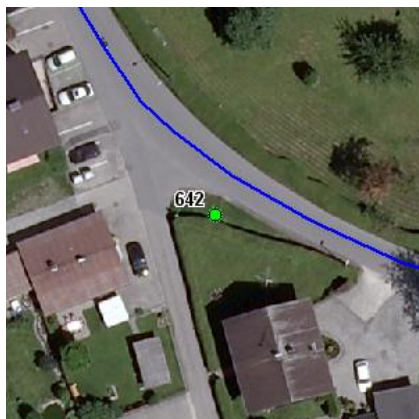

Standort

Nummer:	55.642.R	X Koordinate:	-51056.4
Gemeinde:	Lustenau	Y Koordinate:	252150.2
Zuständigkeit:	Lustenau	Grundstücksnummer:	92005-6539/1

Steher

Befestigung:	Bestehender Steher
Montagehöhe:	250
Steher DN:	Nicht Definiert
Steher L:	Nicht Definiert
Anmerkung zur Montage:	

Tafeln

Tafel 1

Größe: 200x400 Montageart: Fahne (zweiseitig)

Tafelnummer:	55.642.R1	Routen Pikto 1:	Nicht Definiert
Richtungspfeil:	Gerade	Routen Pikto 2:	Nicht Definiert

Anmerkung:

Montage

Lageskizze:

Montageskizze: