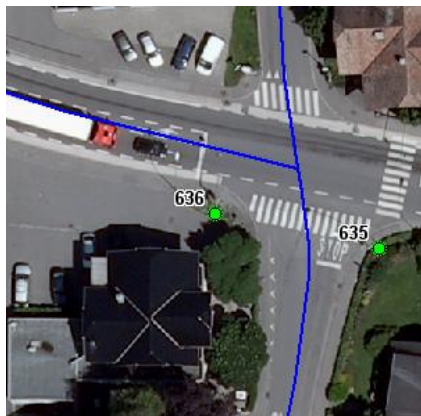

Standort

Nummer:	55.636.R	X Koordinate:	-51277.9
Gemeinde:	Lustenau	Y Koordinate:	254021.5
Zuständigkeit:	Lustenau	Grundstücksnummer:	92005-6719/1

Steher

Befestigung:	Bestehender Steher
Montagehöhe:	250
Steher DN:	Nicht Definiert
Steher L:	Nicht Definiert
Anmerkung zur Montage:	

Tafeln

Tafel 1

Größe: 900x200 Montageart: Fahne (zweiseitig)

Tafelnummer:	55.636.R1	Routen Pikto 1:	Nicht Definiert
Richtungspfeil:	Links	Routen Pikto 2:	Nicht Definiert
Fernziel Text:	Bregenz	Nahziel Text:	Höchst
Fernziel Km:	15	Nahziel Km:	6,2
Fernziel Pikto 1 :	Nicht Definiert	Nahziel Pikto 1 :	Nicht Definiert
Fernziel Pikto 2:	Nicht Definiert	Nahziel Pikto 2:	Nicht Definiert

Anmerkung:

Montage

Lageskizze: