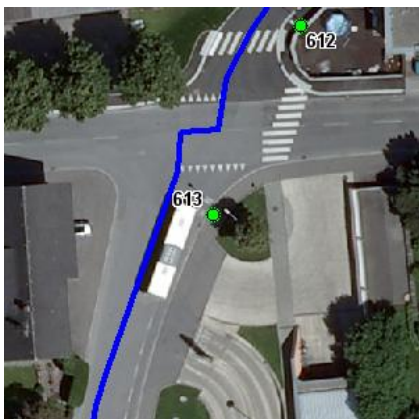

Standort

Nummer:	55.613.R	X Koordinate:	-50754.4
Gemeinde:	Lustenau	Y Koordinate:	254978.1
Zuständigkeit:	Lustenau	Grundstücksnummer:	92005-6651

Steher

Befestigung:	Bestehender Steher
Montagehöhe:	250
Steher DN:	Nicht Definiert
Steher L:	Nicht Definiert
Anmerkung zur Montage:	

Tafeln

Tafel 1

Größe: 200x400 Montageart: Fahne (zweiseitig)

Tafelnummer:	55.613.R1	Routen Pikto 1:	5 - Dornbirn Gaißau Route
Richtungspfeil:	Gerade	Routen Pikto 2:	Nicht Definiert

Anmerkung:

Montage

Lageskizze: