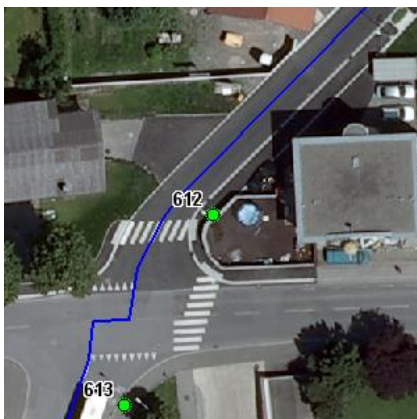

Standort

Nummer:	55.612.R	X Koordinate:	-50743.8
Gemeinde:	Lustenau	Y Koordinate:	255000.8
Zuständigkeit:	Lustenau	Grundstücksnummer:	92005-6651

Steher

Befestigung:	Bestehender Steher
Montagehöhe:	250
Steher DN:	Nicht Definiert
Steher L:	Nicht Definiert
Anmerkung zur Montage:	

Tafeln

Tafel 1

Größe: 200x400 Montageart: Fahne (zweiseitig)

Tafelnummer:	55.612.R1	Routen Pikto 1:	5 - Dornbirn Gaißau Route
Richtungspfeil:	Gerade	Routen Pikto 2:	Nicht Definiert

Anmerkung:

Montage

Lageskizze: