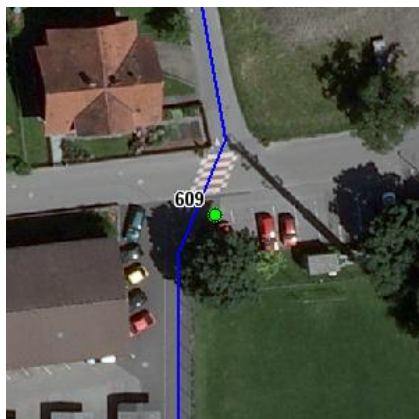

Standort

Nummer:	55.609.R	X Koordinate:	-50664.95
Gemeinde:	Lustenau	Y Koordinate:	254782.93
Zuständigkeit:	Lustenau	Grundstücksnummer:	92005-7027

Steher

Befestigung:	Bestehender Steher
Montagehöhe:	250
Steher DN:	Nicht Definiert
Steher L:	Nicht Definiert
Anmerkung zur Montage:	

Tafeln

Tafel 1

Größe: 200x400 Montageart: Fahne (zweiseitig)

Tafelnummer:	55.609.R1	Routen Pikto 1:	5 - Dornbirn Gaißau Route
Richtungspfeil:	Gerade	Routen Pikto 2:	Nicht Definiert

Anmerkung:

Montage

Lageskizze:

Montageskizze: