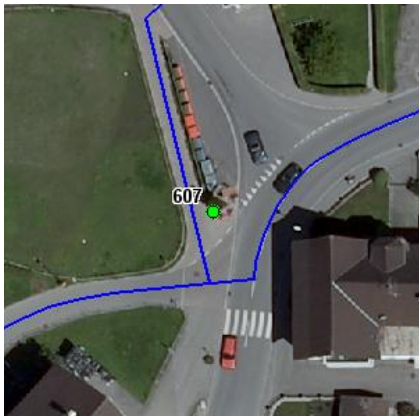

Standort

Nummer:	55.607.R	X Koordinate:	-50627.4
Gemeinde:	Lustenau	Y Koordinate:	254567.1
Zuständigkeit:	Lustenau	Grundstücksnummer:	92005-6648

Steher

Befestigung:	Neuer Steher
Montagehöhe:	250
Steher DN:	60mm
Steher L:	350cm
Anmerkung zur Montage:	

Tafeln

Tafel 1

Größe: 400x200 Montageart: Fahne (zweiseitig)

Tafelnummer:	55.607.R1	Routen Pikto 1:	5 - Dornbirn Gaißau Route
Richtungspfeil:	Links	Routen Pikto 2:	Nicht Definiert

Anmerkung:

--

Tafel 2

Größe: 400x200 Montageart: Fahne (zweiseitig)

Tafelnummer:	55.607.R2	Routen Pikto 1:	5 - Dornbirn Gaißau Route
Richtungspfeil:	Rechts	Routen Pikto 2:	Nicht Definiert

Anmerkung:

--

Montage

Lageskizze:

Montageskizze:

Tafelanordnung:

Befestigungsmaterial