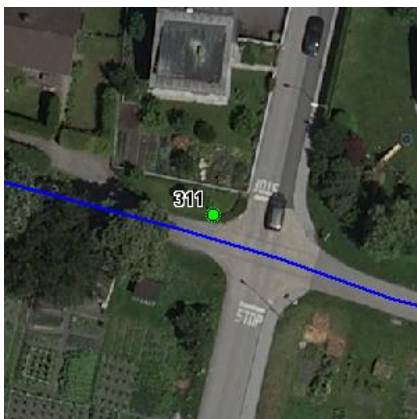

Standort

Nummer:	36.311.R	X Koordinate:	-51851.5
Gemeinde:	Höchst	Y Koordinate:	257829.9
Zuständigkeit:	Höchst	Grundstücksnummer:	91111-4594

Steher

Befestigung:	Neuer Steher
Montagehöhe:	250
Steher DN:	60mm
Steher L:	350cm
Anmerkung zur Montage:	

Tafeln

Tafel 1

Größe: 200x400 Montageart: Fahne (zweiseitig)

Tafelnummer:	36.311.R1	Routen Pikto 1:	5 - Dornbirn Gaißau Route
Richtungspfeil:	Gerade	Routen Pikto 2:	Nicht Definiert

Anmerkung:

Montage

Lageskizze: