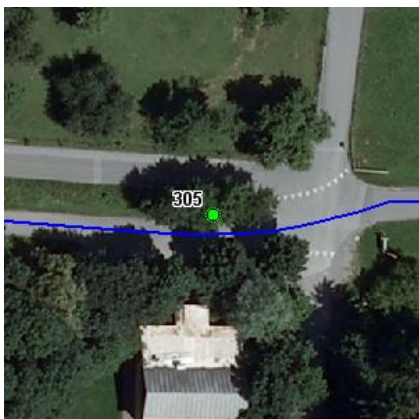

Standort

Nummer:	36.305.R	X Koordinate:	-53094.6
Gemeinde:	Höchst	Y Koordinate:	257932.2
Zuständigkeit:	Höchst	Grundstücksnummer:	91111-4680/2

Steher

Befestigung:	Bestehender Steher
Montagehöhe:	250
Steher DN:	Nicht Definiert
Steher L:	Nicht Definiert
Anmerkung zur Montage:	

Tafeln

Tafel 1

Größe: 200x400 Montageart: Fahne (zweiseitig)

Tafelnummer:	36.305.R1	Routen Pikto 1:	5 - Dornbirn Gaißau Route
Richtungspfeil:	Gerade	Routen Pikto 2:	Nicht Definiert

Anmerkung:

Montage

Lageskizze: