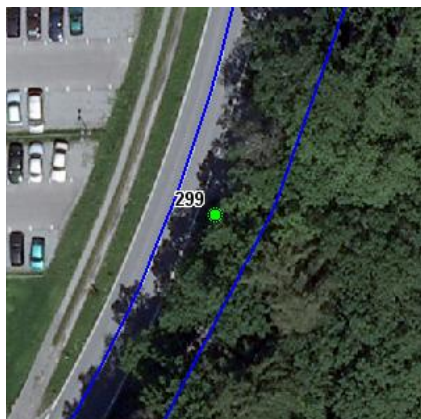

Standort

Nummer:	30.299.R	X Koordinate:	-54835.1
Gemeinde:	Gaißau	Y Koordinate:	259260.8
Zuständigkeit:	Gaißau	Grundstücksnummer:	91109-285/2

Steher

Befestigung:	Neuer Steher
Montagehöhe:	250
Steher DN:	60mm
Steher L:	350cm
Anmerkung zur Montage:	

Tafeln

Tafel 1

Größe: 200x400 Montageart: Fahne (zweiseitig)

Tafelnummer:	30.299.R1	Routen Pikto 1:	5 - Dornbirn Gaißau Route
Richtungspfeil:	Gerade	Routen Pikto 2:	Nicht Definiert

Anmerkung:

Montage

Lageskizze:

Montageskizze: