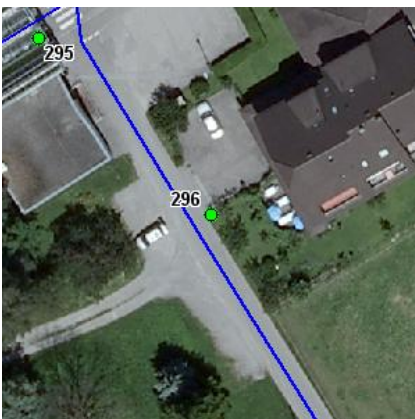

Standort

Nummer:	30.296.R	X Koordinate:	-55570.2
Gemeinde:	Gaißau	Y Koordinate:	258640.7
Zuständigkeit:	Gaißau	Grundstücksnummer:	91109-124/1

Steher

Befestigung:	Neuer Steher
Montagehöhe:	250
Steher DN:	60mm
Steher L:	350cm
Anmerkung zur Montage:	

Tafeln

Tafel 1

Größe: 200x400 Montageart: Fahne (zweiseitig)

Tafelnummer:	30.296.R1	Routen Pikto 1:	5 - Dornbirn Gaißau Route
Richtungspfeil:	Gerade	Routen Pikto 2:	Nicht Definiert

Anmerkung:

Montage

Lageskizze: