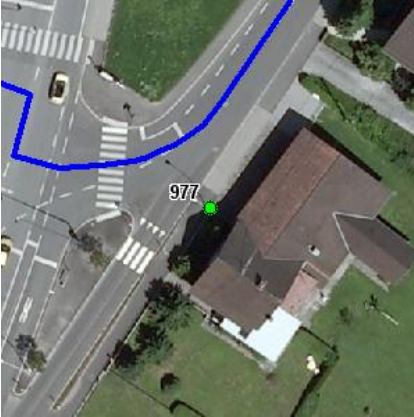

Montage

Lageskizze:

Montageskizze: