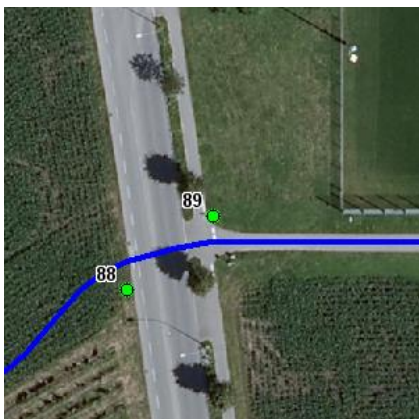

Standort

Nummer:	13.089.R	X Koordinate:	-46922.2
Gemeinde:	Bregenz	Y Koordinate:	262746.2
Zuständigkeit:	Bregenz	Grundstücksnummer:	91119-2022/1

Steher

Befestigung:	Bestehender Steher
Montagehöhe:	250
Steher DN:	Nicht Definiert
Steher L:	Nicht Definiert
Anmerkung zur Montage:	

Tafeln

Tafel 1

Größe: 200x400 Montageart: Fahne (zweiseitig)

Tafelnummer:	13.089.R1	Routen Pikto 1:	1 - III Rhein Route
Richtungspfeil:	Gerade	Routen Pikto 2:	Nicht Definiert

Anmerkung:

Montage

Lageskizze:

Montageskizze: