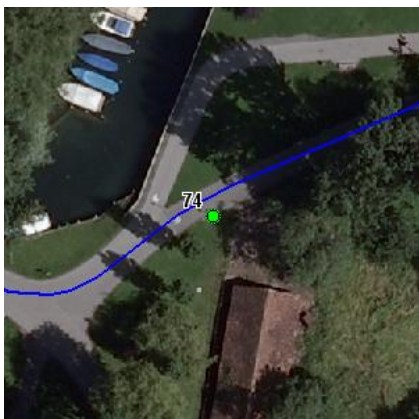

Standort

Nummer:	13.074.R	X Koordinate:	-45473.86
Gemeinde:	Bregenz	Y Koordinate:	263157.79
Zuständigkeit:	Bregenz	Grundstücksnummer:	91119-2248

Steher

Befestigung:	Bestehender Steher
Montagehöhe:	250
Steher DN:	Nicht Definiert
Steher L:	Nicht Definiert
Anmerkung zur Montage:	

Tafeln

Tafel 1

Größe: 200x400 Montageart: Fahne (zweiseitig)

Tafelnummer:	13.074.R1	Routen Pikto 1:	Bodenseeradweg
Richtungspfeil:	schräg Rechts	Routen Pikto 2:	Nicht Definiert

Anmerkung:

Rückseite Richtungspfeil "Gerade"

Montage

Lageskizze:

Montageskizze: