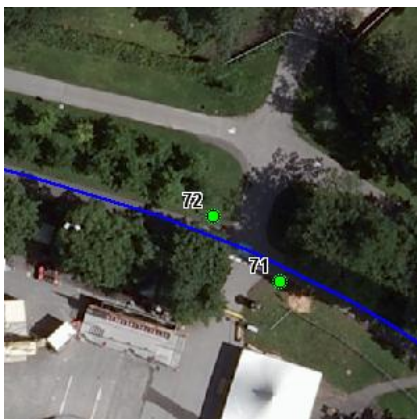

Standort

Nummer:	13.072.R	X Koordinate:	-45288.49
Gemeinde:	Bregenz	Y Koordinate:	263159.92
Zuständigkeit:	Bregenz	Grundstücksnummer:	91119-2/3

Steher

Befestigung:	Bestehender Steher
Montagehöhe:	250
Steher DN:	Nicht Definiert
Steher L:	Nicht Definiert
Anmerkung zur Montage:	

Tafeln

Tafel 1

Größe: 200x400 Montageart: Fahne (zweiseitig)

Tafelnummer:	13.072.R1	Routen Pikto 1:	Bodenseeradweg
Richtungspfeil:	Gerade	Routen Pikto 2:	Nicht Definiert

Anmerkung:

Montage

Lageskizze:

Montageskizze: