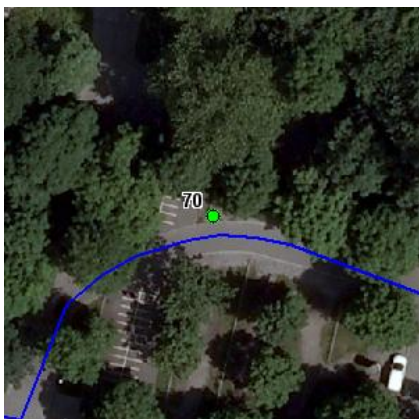

Standort

Nummer:	13.070.R	X Koordinate:	-44986.55
Gemeinde:	Bregenz	Y Koordinate:	263004.97
Zuständigkeit:	Bregenz	Grundstücksnummer:	91119-2/8

Steher

Befestigung:	Neuer Steher
Montagehöhe:	250
Steher DN:	60mm
Steher L:	350cm
Anmerkung zur Montage:	

Tafeln

Tafel 1

Größe: 200x400 Montageart: Fahne (einseitig)

Tafelnummer:	13.070.R1	Routen Pikto 1:	Bodenseeradweg
Richtungspfeil:	S-Pfeil Links	Routen Pikto 2:	Nicht Definiert

Anmerkung:

Montage

Lageskizze: