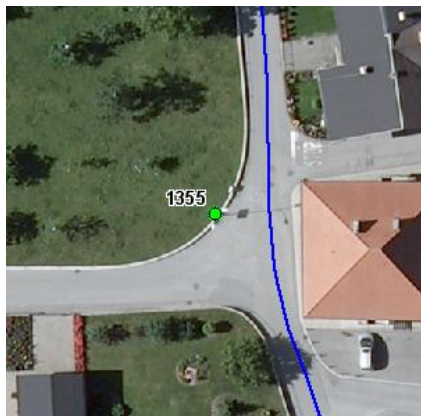

Standort

Nummer:	11.1355.R	X Koordinate:	-44371.2
Gemeinde:	Bludesch	Y Koordinate:	228993.2
Zuständigkeit:	Bludesch	Grundstücksnummer:	90003-667

Steher

Befestigung:	Bestehender Steher
Montagehöhe:	250
Steher DN:	Nicht Definiert
Steher L:	Nicht Definiert
Anmerkung zur Montage:	Beleuchtungsmast, über Spiegel

Tafeln

Tafel 1

Größe: 900x200 Montageart: Fahne (zweiseitig)

Tafelnummer:	11.1355.R1	Routen Pikto 1:	Nicht Definiert
Richtungspfeil:	Links	Routen Pikto 2:	Nicht Definiert
Fernziel Text:	Feldkirch	Nahziel Text:	Bludenz
Fernziel Km:	16	Nahziel Km:	11
Fernziel Pikto 1 :	Nicht Definiert	Nahziel Pikto 1 :	Nicht Definiert
Fernziel Pikto 2:	Nicht Definiert	Nahziel Pikto 2:	Nicht Definiert

Anmerkung:

Montage

Lageskizze: