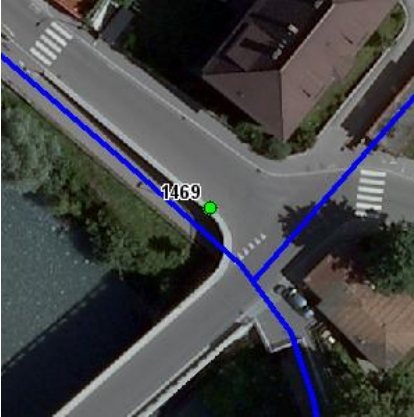

Montage

Lageskizze:

Montageskizze:

Tafelanordnung: