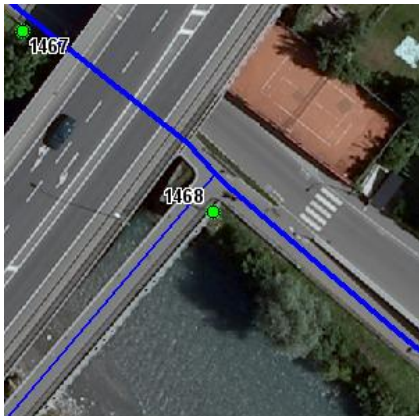

Montage

Lageskizze:

Montageskizze: