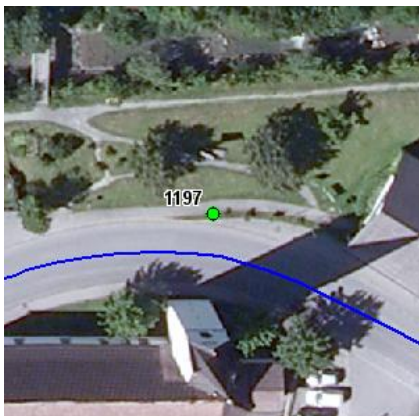

Standort

Nummer:	8.1197.R	X Koordinate:	-30506.37
Gemeinde:	Bizau	Y Koordinate:	247924.93
Zuständigkeit:	Bizau	Grundstücksnummer:	91004-3947/1

Steher

Befestigung:	Neuer Steher
Montagehöhe:	250
Steher DN:	60mm
Steher L:	400cm
Anmerkung zur Montage:	

Tafeln

Tafel 1

Größe: 900x200 Montageart: Fahne (zweiseitig)

Tafelnummer:	8.1197.R1	Routen Pikto 1:	Nicht Definiert
Richtungspfeil:	Links	Routen Pikto 2:	Nicht Definiert
Fernziel Text:	Schoppernau	Nahziel Text:	Egg
Fernziel Km:	22	Nahziel Km:	15
Fernziel Pikto 1 :	Nicht Definiert	Nahziel Pikto 1 :	Nicht Definiert
Fernziel Pikto 2:	Nicht Definiert	Nahziel Pikto 2:	Nicht Definiert

Anmerkung:

Montage

Lageskizze: