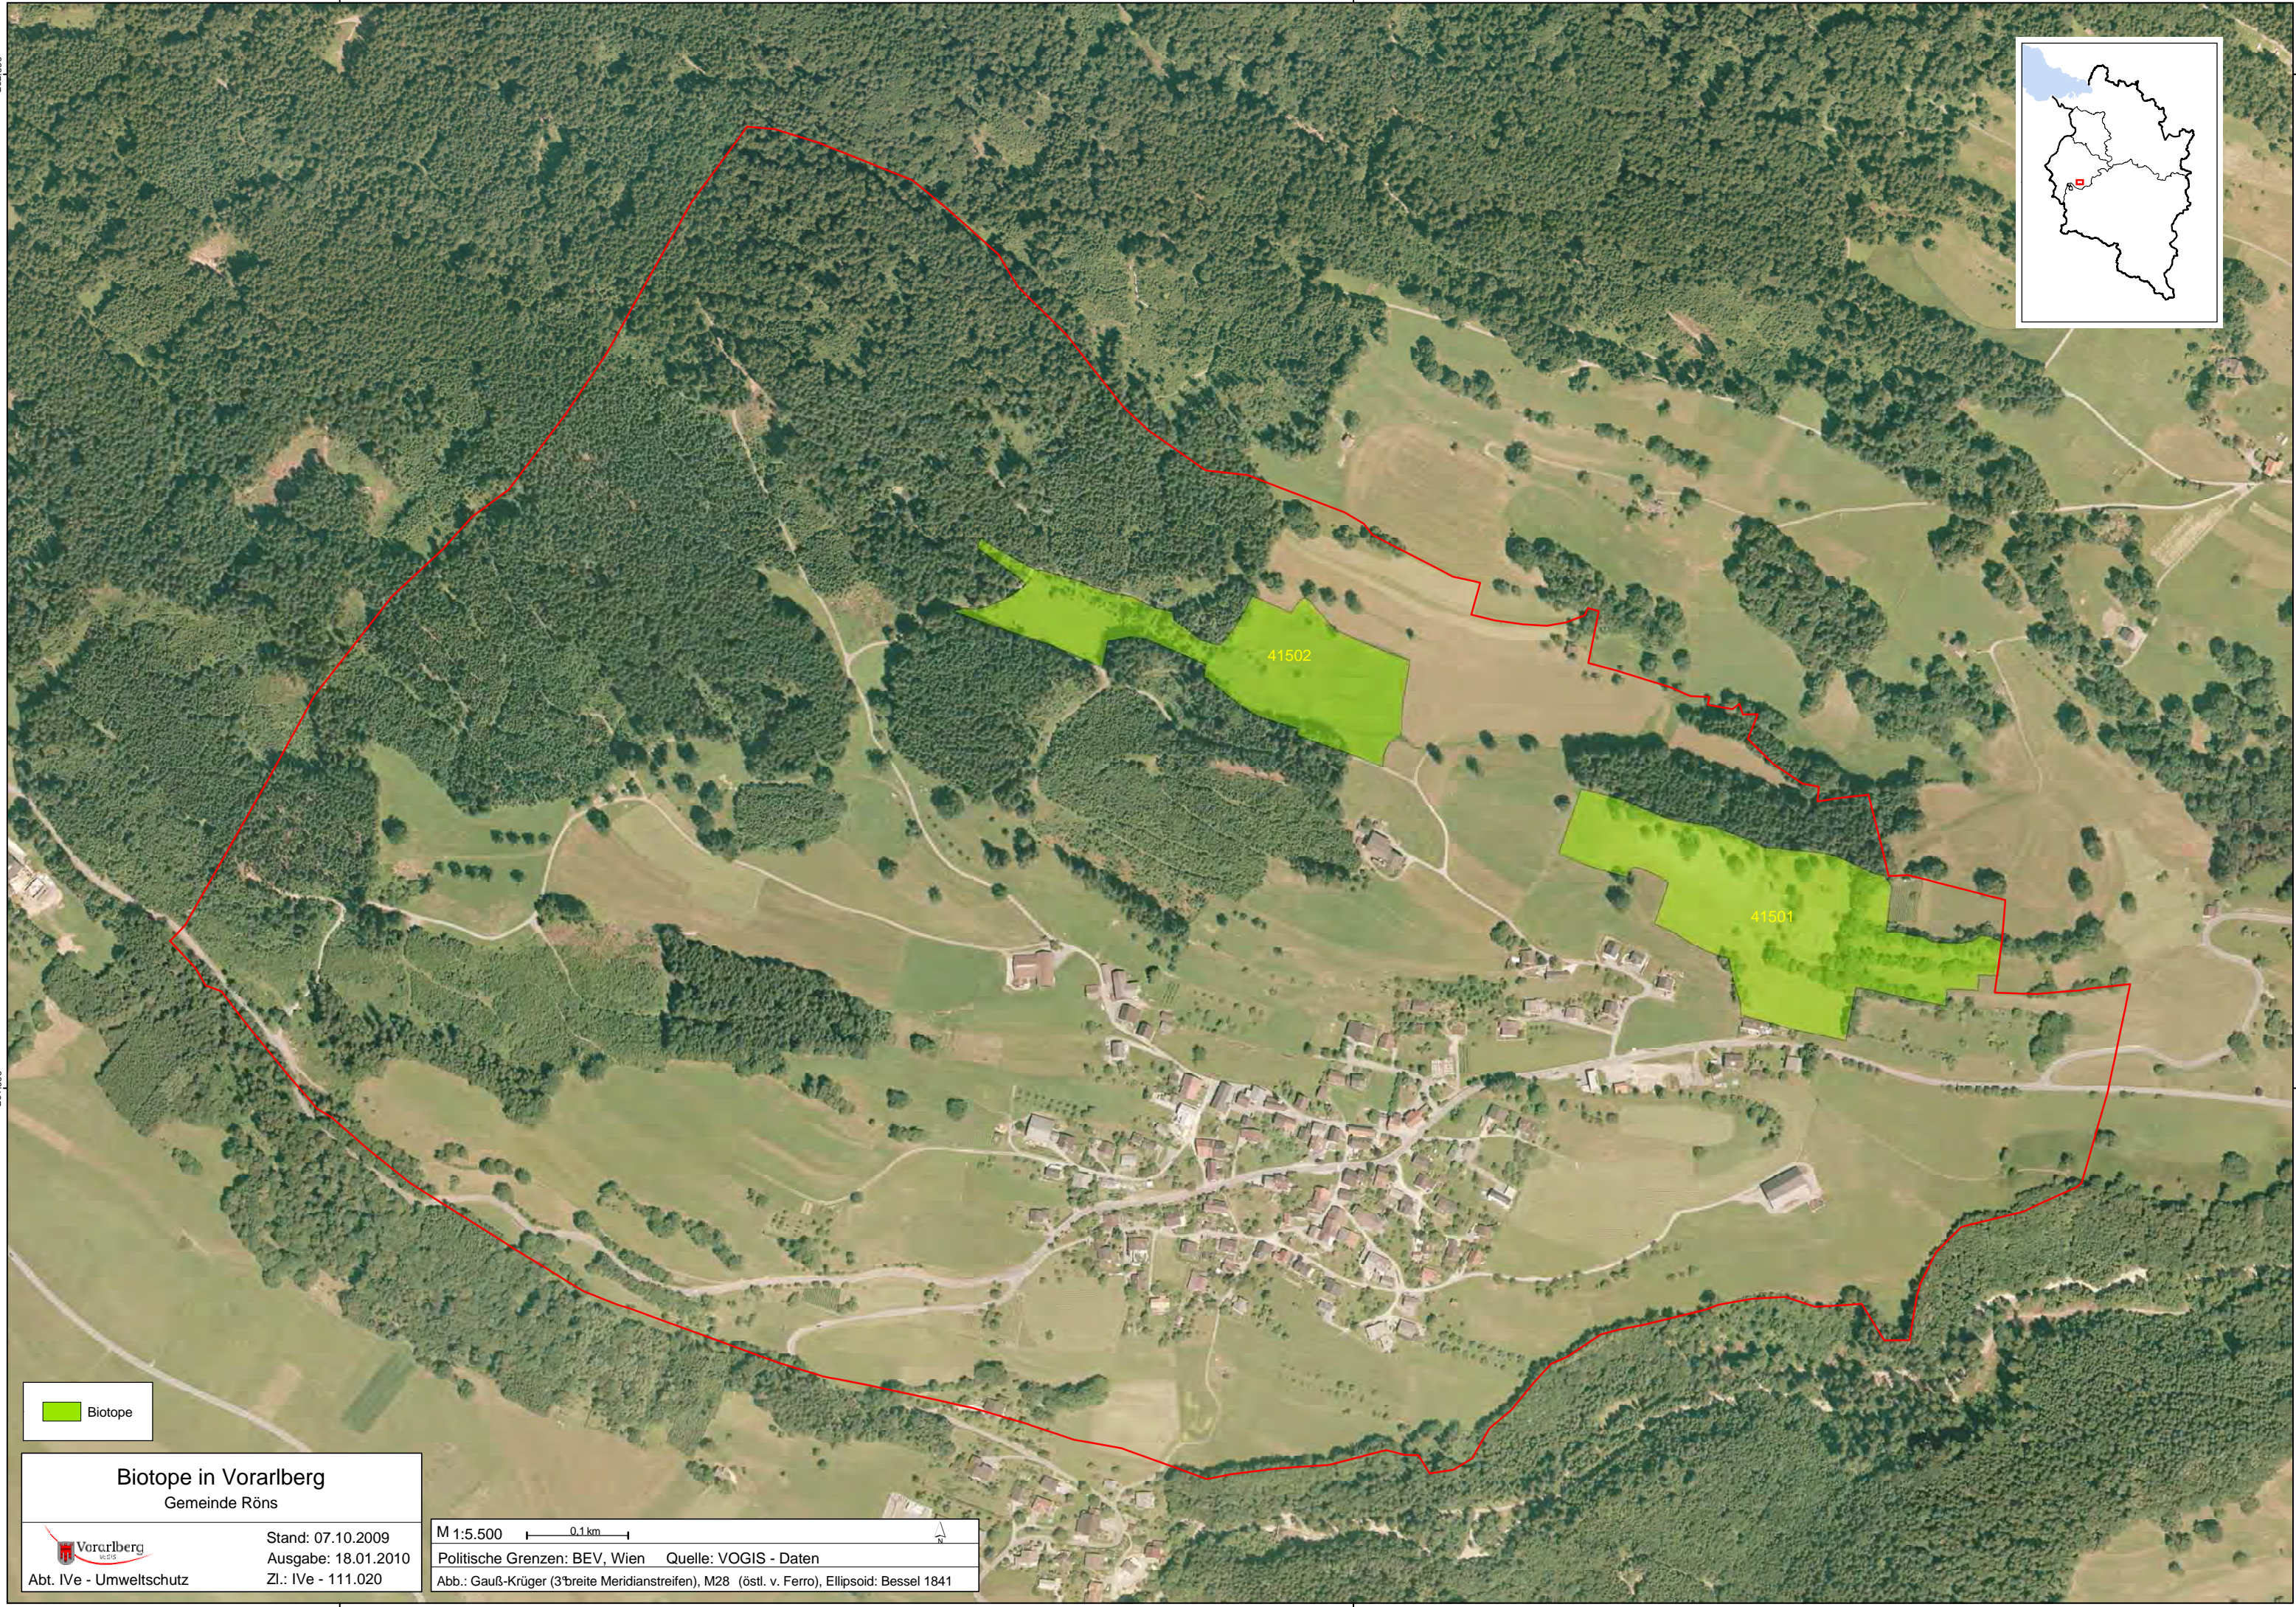

-49,000

-48,000

 Biotope

Biotope in Vorarlberg
Gemeinde Rons

Stand: 07.10.2009
Ausgabe: 18.01.2010
Zl.: IVe - 111.020

M 1:5.500  0.1 km
Politische Grenzen: BEV, Wien Quelle: VOGIS - Daten
Abb.: Gauß-Krüger (3'breite Meridianstreifen), M28 (östl. v. Ferro), Ellipsoid: Bessel 1841

Abt. IVe - Umweltschutz