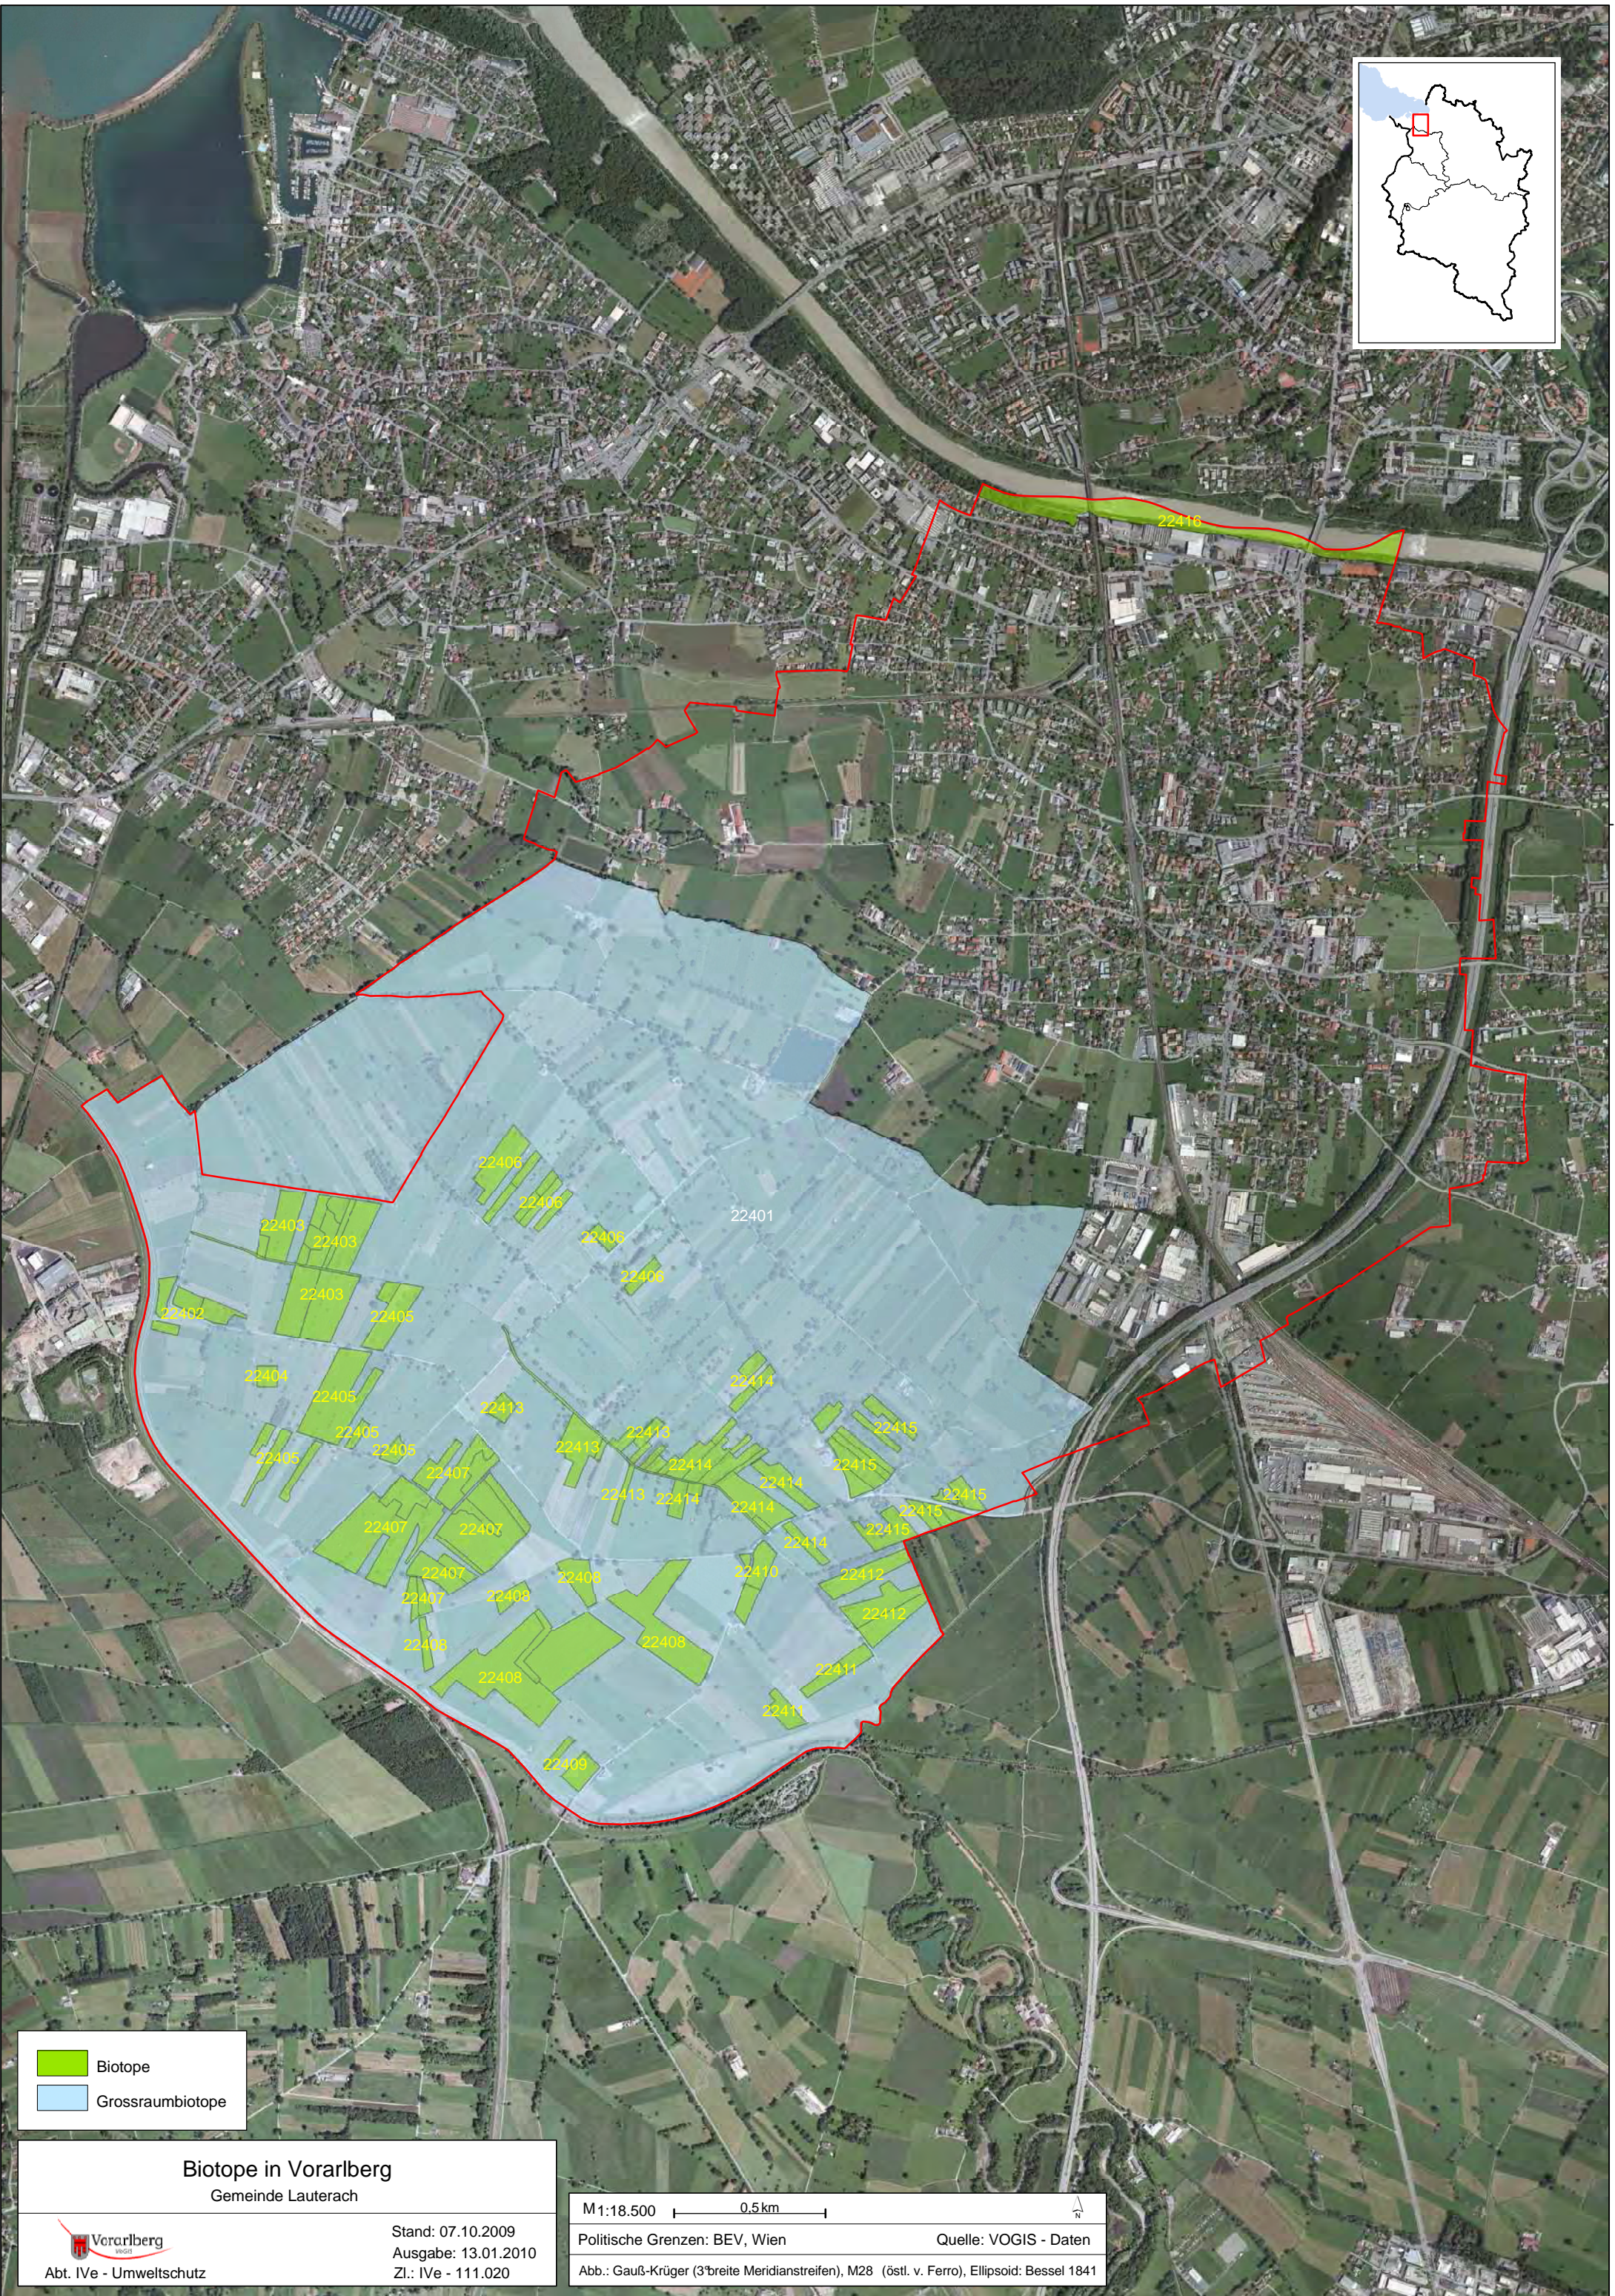

260,000

 Biotope
 Grossraumbiotop

Biotope in Vorarlberg Gemeinde Lauterach

Abt. IVe - Umweltschutz

Stand: 07.10.2009
Ausgabe: 13.01.2010
Zl.: IVe - 111.020

M 1:18.500 | 0,5km | 

Politische Grenzen: BEV, Wien | Quelle: VOGIS - Daten

Abb.: Gauß-Krüger (3°breite Meridianstreifen), M28 (östl. v. Ferro), Ellipsoid: Bessel 1841